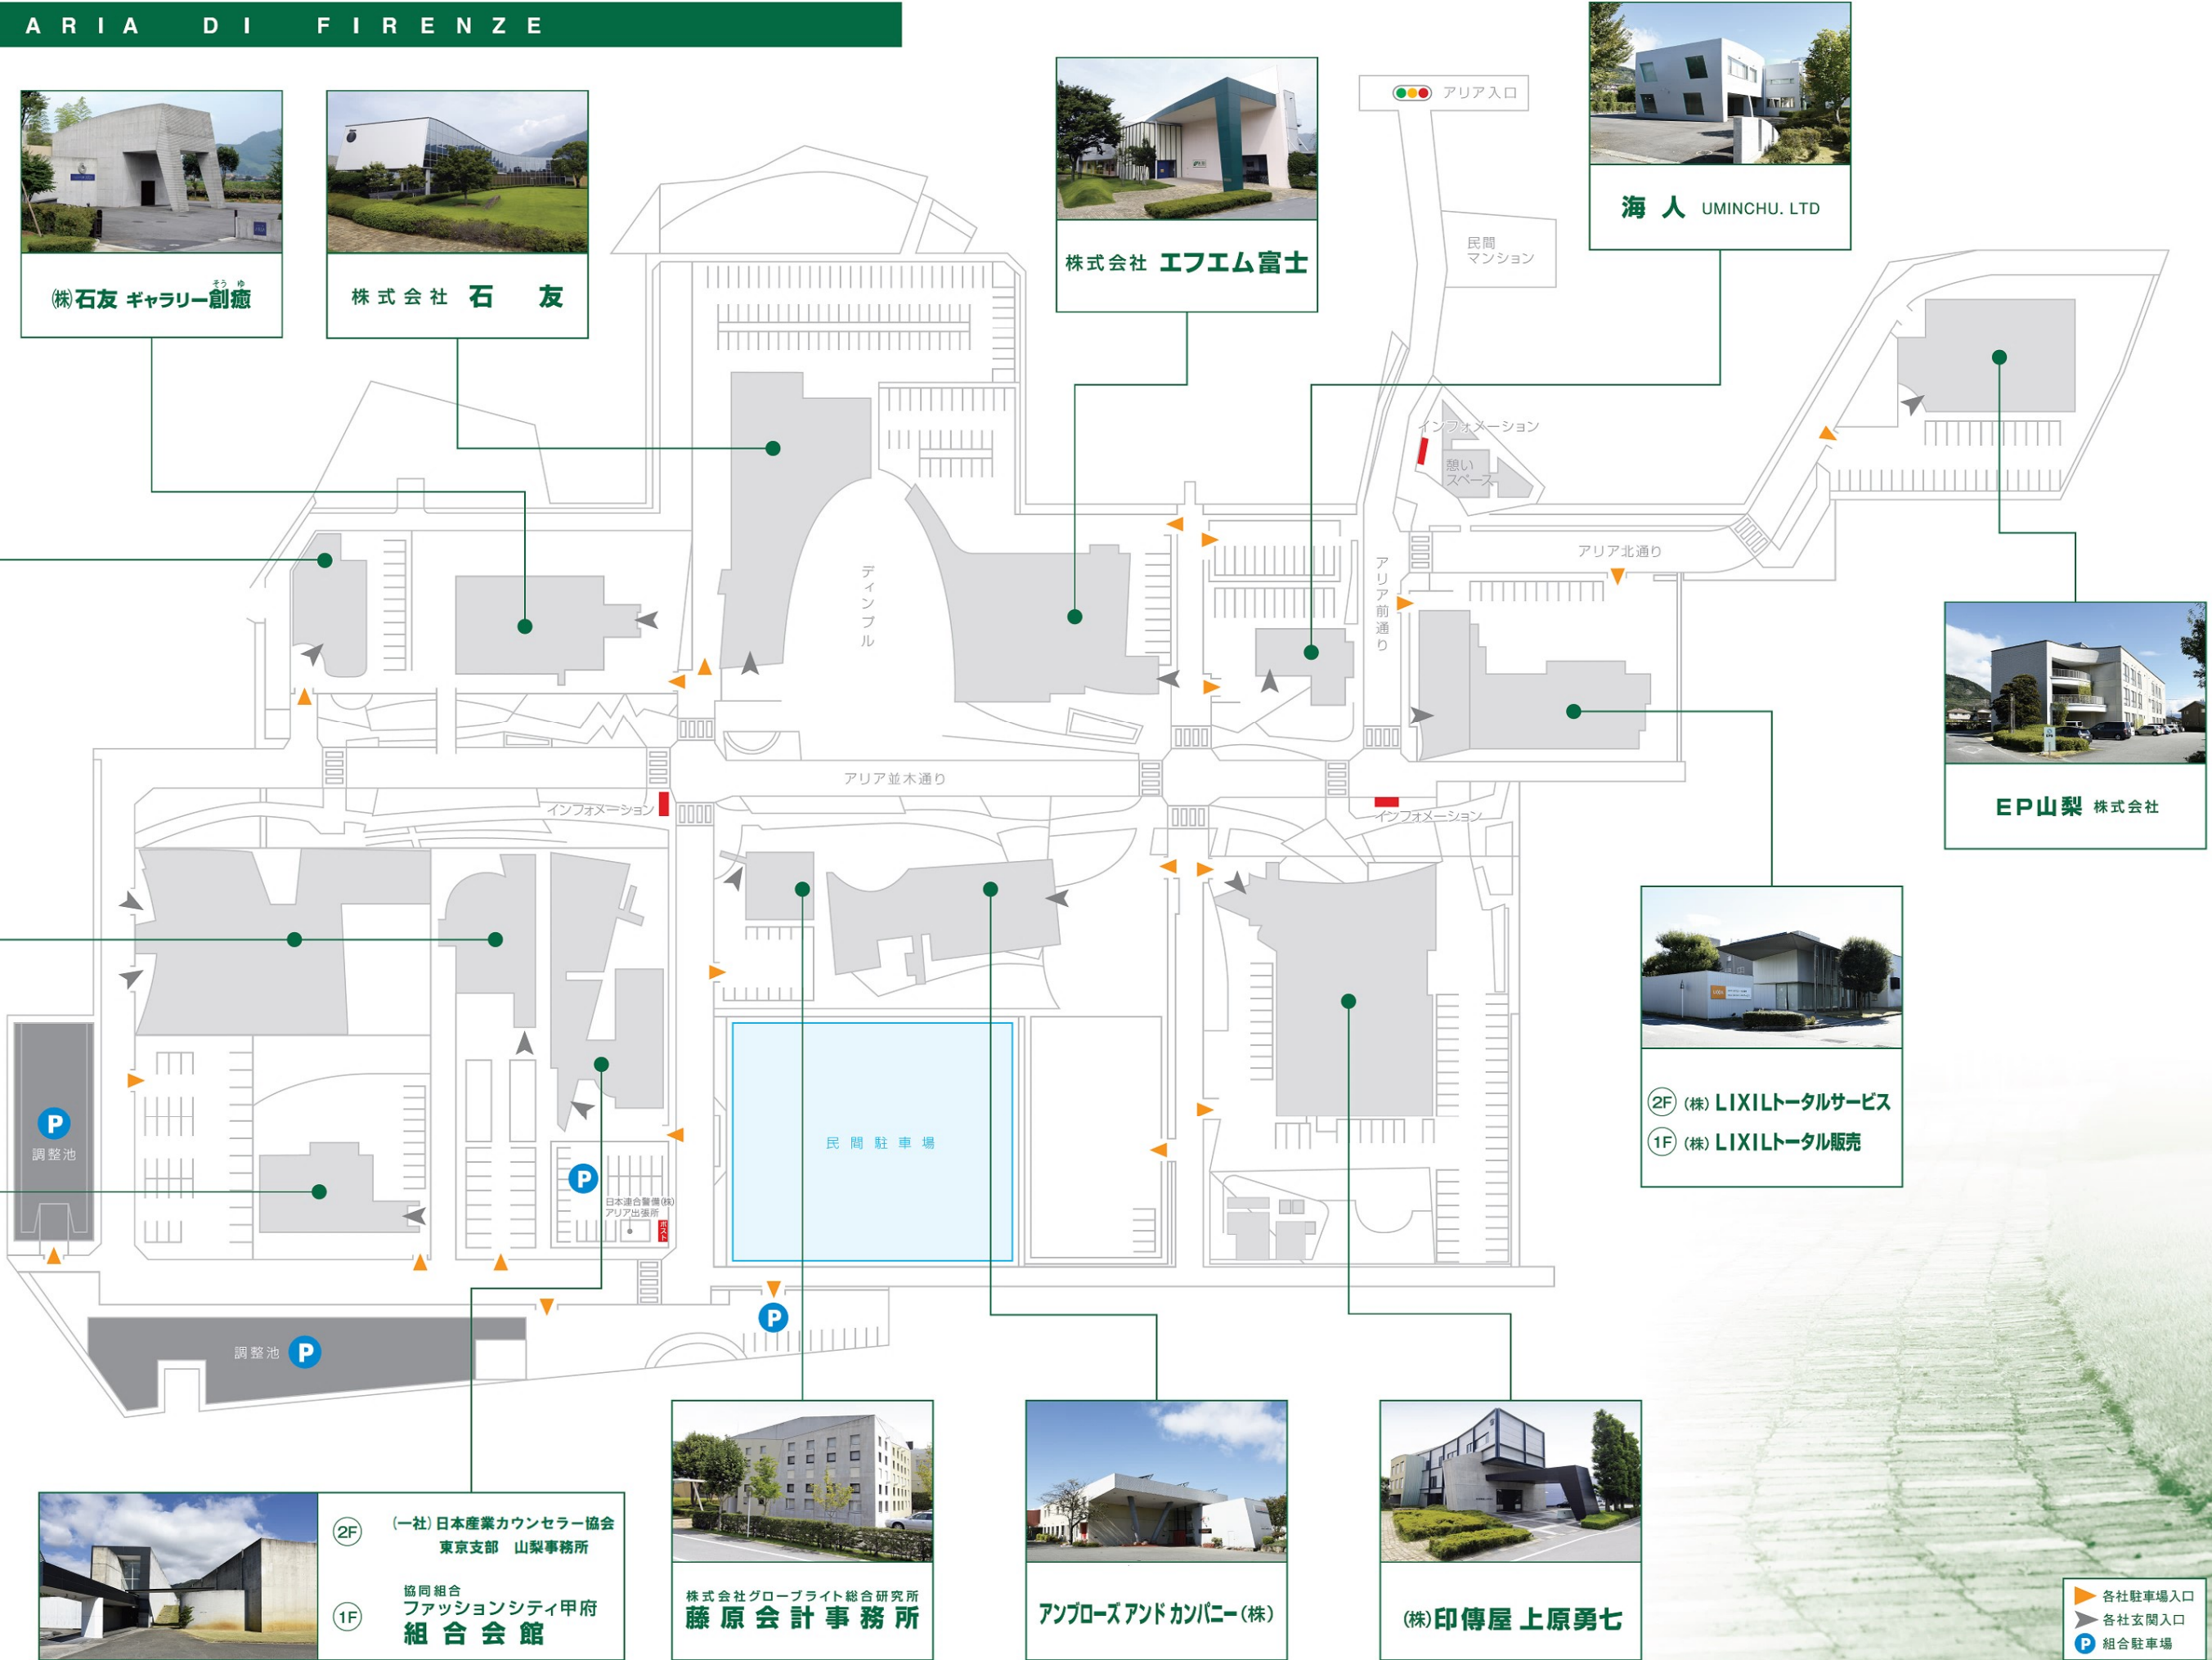

MAP OF ARIA DI FIRENZE

- 各社駐車場入口
- 各社玄関入口
- 組合駐車場